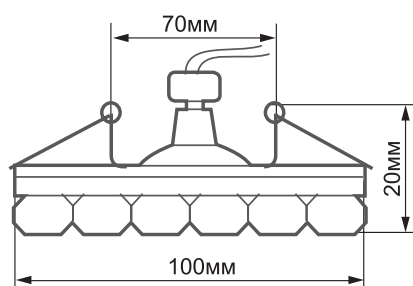

Арт. 28976

Элегантный встраиваемый светильник **CD903** украсит интерьер и предоставит возможность дополнительной подсветки помещения. Светильник подсвечивается встроенными в корпус светодиодами, что позволяет увидеть фактуру и красоту светильника во включенном состоянии.